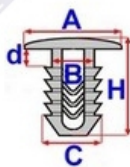

## Spinka uszczelki B22132

Link: <https://www.autoclips.pl/spinka-uszczelki-b22132-p6991.html>

Nr katalogowy Romix: B22132

Cena brutto za opakowanie: 16,00 PLN

Cena brutto za 1 sztukę: 1,60 PLN

Ilość sztuk w opakowaniu: 10