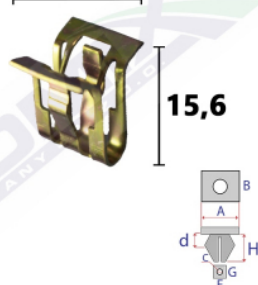

13,5x12

Gniazdo montażowe C70859

 Link: <https://www.autoclips.pl/gniazdo-montazowe-c70859-p8689.html>

Nr katalogowy Romix: C70859

Cena brutto za opakowanie: 17,55 PLN

Cena brutto za 1 sztukę: 3,51 PLN

Ilość sztuk w opakowaniu: 5

Wymiary: A 12 B 13,5 H 15,6

Marka	Model	Zastosowanie	Opis	Nr zamiennika do OEM
Chevrolet	Camaro '15-'23	spinki podsufitki	deska rozdzielcza, mocowanie konsoli środkowej	11589329
Chevrolet	Captiva	spinki deski rozdzielczej i kabiny		11589329
Chevrolet	Cruze	spinki bagażnika	tapicerka bagażnika	11589329
Chevrolet	różne modele Chevrolet	wiele zastosowań		11589329
Chrysler	różne modele Chrysler	wiele zastosowań		6511238AA
GM	różne modele GM	wiele zastosowań		11588650
Jeep	Wrangler IV	spinki atrapy		06511238AA
Opel	Adam	mocowania bocznych poszyci tapicerskich	tapicerka drzwi	2073011
Opel	Antara	spinki deski rozdzielczej i kabiny	mocowanie konsoli środkowej	2073011
Opel	Mokka A	spinki deski rozdzielczej i kabiny	mocowanie konsoli środkowej	2073011
Opel	Zafira C	spinki deski rozdzielczej i kabiny	mocowanie konsoli środkowej, słupki	2073011